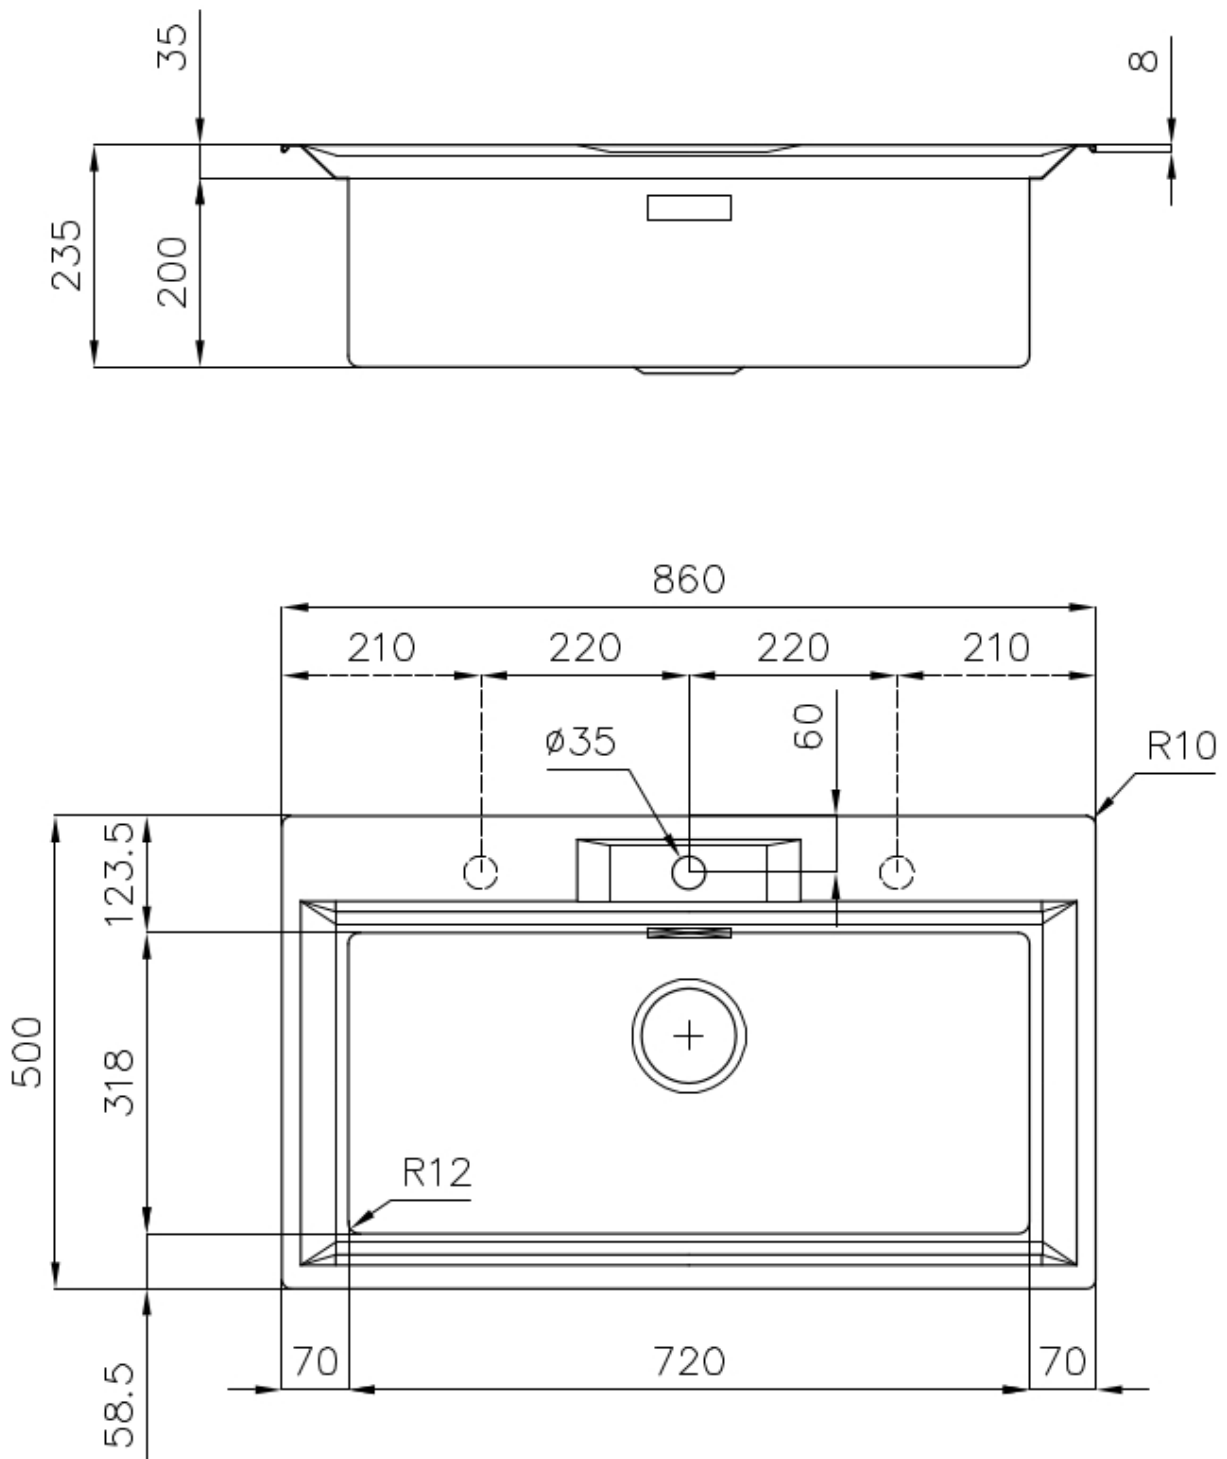

DETTAGLI

Bordo Installazione

Standard (Bordo 8 mm)

Finitura Spazzolato Foster

Materiale Acciaio inox AISI 304

Texture Spazzolato

Base 80 cm

Dimensioni 860x500 mm

Dotazioni standard Ganci di fissaggio, guarnizione, piletta, troppo-pieno e sifone, Imballo in scatola

Fori Mixer 1 foro di serie - 2° e 3° su richiesta

Foro incasso 840 x 480 mm

Gocciolatoio No

Larghezza 86 cm

Misura vasca 720x320mm

Numero vasche 1 vasca

Piletta Piletta SPACE 3,5"

DATI TECNICI

GALLERIA FOTOGRAFICA

ACCESSORI OPZIONALI

Cestello portapiatti inox
8100 304

ABBINAMENTI CONSIGLIATI